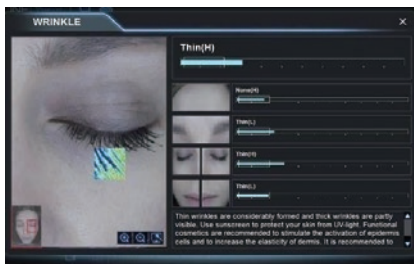

A-One Smart

Your Smart Partner for Advanced Consultation

A-ONE Smart の特徴

- ・ワンクリックで全ての解析項目を自動解析
- ・解析時間は 30 秒（パソコンの最適動作環境時）
- ・専用の高解像度カメラによりバックに暗幕が必要なし
- ・専用レンズにより最適な被写界深度でクリアな写真
- ・パソコンとの接続は USB ケーブル 1 本
- ・P センサーで水分、弾力、肌の明るさ、肌の温度を測定
- ・肌年齢の解析
- ・毛穴、シワ、色素沈着、油分、水分、弾力、をグラフ化
- ・蓄積した写真を連続写真でつなげて変化を動画再生
- ・標準、紫外線、赤、の写真を同時に撮影
- ・院内ネットワークでデータを共有化（オプション）
- ・ソフトのインストールで専用のパソコンを必要としない
- ・肌診断結果による最適な化粧品の自動紹介
- ・診断結果と推奨化粧品をプリントアウトできます