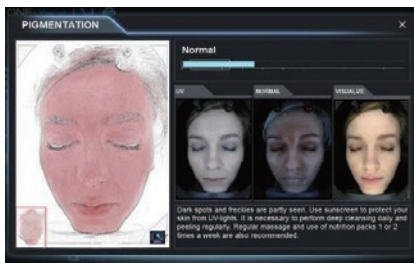

A-One Smart

Your Smart Partner for Advanced Consultation

A-ONE Smart の特徴

- ・ワンクリックで全ての解析項目を自動解析
- ・解析時間は 30 秒（パソコンの最適動作環境時）
- ・専用の高解像度カメラによりバックに暗幕が必要なし
- ・専用レンズにより最適な被写界深度でクリアな写真
- ・パソコンとの接続は USB ケーブル 1 本
- ・P センサーで水分、弾力、肌の明るさ、肌の温度を測定
- ・肌年齢の解析
- ・毛穴、シワ、色素沈着、油分、水分、弾力、をグラフ化
- ・蓄積した写真を連続写真でつなげて変化を動画再生
- ・標準、紫外線、赤、の写真を同時に撮影
- ・院内ネットワークでデータを共有化（オプション）
- ・ソフトのインストールで専用のパソコンを必要としない
- ・肌診断結果による最適な化粧品の自動紹介
- ・診断結果と推奨化粧品をプリントアウトできます

1. 製品概要・構成

A-ONE Smart
スキャナ

P-センサー

CD

ロックキー

**** USBケーブルと電源ケーブルが含まれています。**

運用には別途パソコンとプリンターが必要です。

快適に動作をさせる為には、下記の仕様のパソコンが必要です。