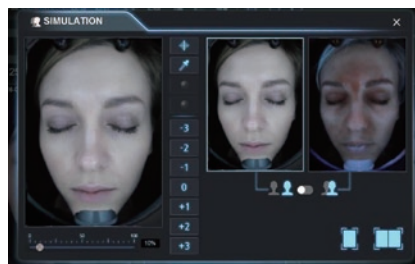

A-One Smart

Your Smart Partner for Advanced Consultation

A-ONE Smart の特徴

- ・ワンクリックで全ての解析項目を自動解析
- ・解析時間は 30 秒（パソコンの最適動作環境時）
- ・専用の高解像度カメラによりバックに暗幕が必要なし
- ・専用レンズにより最適な被写界深度でクリアな写真
- ・パソコンとの接続は USB ケーブル 1 本
- ・P センサーで水分、弾力、肌の明るさ、肌の温度を測定
- ・肌年齢の解析
- ・毛穴、シワ、色素沈着、油分、水分、弾力、をグラフ化
- ・蓄積した写真を連続写真でつなげて変化を動画再生
- ・標準、紫外線、赤、の写真を同時に撮影
- ・院内ネットワークでデータを共有化（オプション）
- ・ソフトのインストールで専用のパソコンを必要としない
- ・肌診断結果による最適な化粧品の自動紹介
- ・診断結果と推奨化粧品をプリントアウトできます

1. 製品概要・構成

A-ONE Smart
スキャナ

P-センサー

CD

ロックキー

**** USBケーブルと電源ケーブルが含まれています。**

運用には別途パソコンとプリンターが必要です。

快適に動作をさせる為には、下記の仕様のパソコンが必要です。