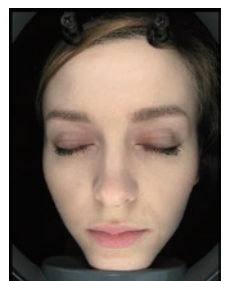

A-One Smart

Your Smart Partner for Advanced Consultation

A-ONE Smart の特徴

- ・ワンクリックで全ての解析項目を自動解析
- ・解析時間は 30 秒（パソコンの最適動作環境時）
- ・専用の高解像度カメラによりバックに暗幕が必要なし
- ・専用レンズにより最適な被写界深度でクリアな写真
- ・パソコンとの接続は USB ケーブル 1 本
- ・P センサーで水分、弾力、肌の明るさ、肌の温度を測定
- ・肌年齢の解析
- ・毛穴、シワ、色素沈着、油分、水分、弾力、をグラフ化
- ・蓄積した写真を連続写真でつなげて変化を動画再生
- ・標準、紫外線、赤、の写真を同時に撮影
- ・院内ネットワークでデータを共有化（オプション）
- ・ソフトのインストールで専用のパソコンを必要としない
- ・肌診断結果による最適な化粧品の自動紹介
- ・診断結果と推奨化粧品をプリントアウトできます