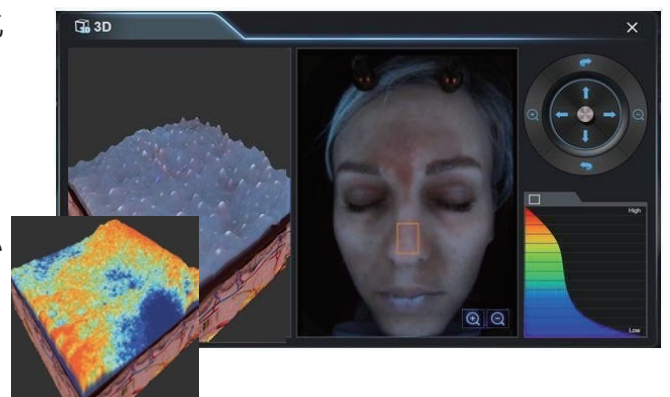

A-One Smart

Your Smart Partner for Advanced Consultation

A-ONE Smart の特徴

- ・ワンクリックで全ての解析項目を自動解析
- ・解析時間は 30 秒（パソコンの最適動作環境時）
- ・専用の高解像度カメラによりバックに暗幕が必要なし
- ・専用レンズにより最適な被写界深度でクリアな写真
- ・パソコンとの接続は USB ケーブル 1 本
- ・P センサーで水分、弾力、肌の明るさ、肌の温度を測定
- ・肌年齢の解析
- ・毛穴、シワ、色素沈着、油分、水分、弾力、をグラフ化
- ・蓄積した写真を連続写真でつなげて変化を動画再生
- ・標準、紫外線、赤、の写真を同時に撮影
- ・院内ネットワークでデータを共有化（オプション）
- ・ソフトのインストールで専用のパソコンを必要としない
- ・肌診断結果による最適な化粧品の自動紹介
- ・診断結果と推奨化粧品をプリントアウトできます

1. 製品概要・構成

A-ONE Smart
スキャナ

P-センサー

CD

ロックキー

**** USBケーブルと電源ケーブルが含まれています。**

運用には別途パソコンとプリンターが必要です。

快適に動作をさせる為には、下記の仕様のパソコンが必要です。