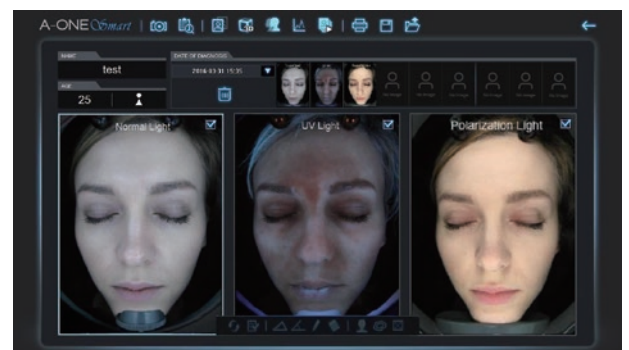

A-One Smart

Your Smart Partner for Advanced Consultation

A-ONE Smart の特徴

- ・ワンクリックで全ての解析項目を自動解析
- ・解析時間は 30 秒（パソコンの最適動作環境時）
- ・専用の高解像度カメラによりバックに暗幕が必要なし
- ・専用レンズにより最適な被写界深度でクリアな写真
- ・パソコンとの接続は USB ケーブル 1 本
- ・P センサーで水分、弾力、肌の明るさ、肌の温度を測定
- ・肌年齢の解析
- ・毛穴、シワ、色素沈着、油分、水分、弾力、をグラフ化
- ・蓄積した写真を連続写真でつなげて変化を動画再生
- ・標準、紫外線、赤、の写真を同時に撮影
- ・院内ネットワークでデータを共有化（オプション）
- ・ソフトのインストールで専用のパソコンを必要としない
- ・肌診断結果による最適な化粧品の自動紹介
- ・診断結果と推奨化粧品をプリントアウトできます

1. 製品概要・構成

A-ONE Smart
スキャナ

P-センサー

CD

ロックキー

**** USBケーブルと電源ケーブルが含まれています。**

運用には別途パソコンとプリンターが必要です。

快適に動作をさせる為には、下記の仕様のパソコンが必要です。